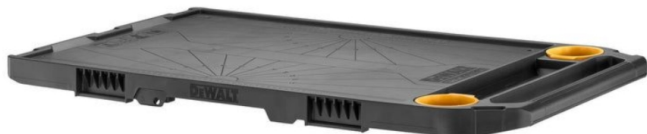

Plan de travail ToughSystem 2.0 DXL - DEWALT - DWST08550-1

Référence (SKU) : DEW00598

EAN : 3253561085505

Réf. fournisseur : DWST08550-1

DESCRIPTION

Transporter des charges lourdes avec une capacité de charge totale allant jusqu'à 40 kg

Créez un poste de travail personnel en empilant ce produit en toute sécurité sur des tiroirs TOUGHSYSTEM® 2.0 DXL ou sur un module TOUGHSYSTEM® 2.0 (vendu séparément).

Assurez une accessibilité maximale grâce aux fentes intégrées qui vous permettent de suspendre vos outils électriques et vos accessoires des deux côtés.

Organisez vos outils et accessoires et gardez-les à portée de main grâce à l'espace dédié aux gobelets amovibles TOUGHSYSTEM® 2.0, aux outils à main ou aux accessoires.

Déplacez librement votre surface de travail sur le lieu de travail grâce à la large poignée ergonomique intégrée qui facilite la manœuvre.

Prenez rapidement des mesures grâce aux repères de surface intégrés et gardez vos boissons ou petits accessoires à portée de main grâce aux 2 porte-gobelets intégrés.

Compatible avec tous les produits DEWALT® TOUGHSYSTEM® 2.0