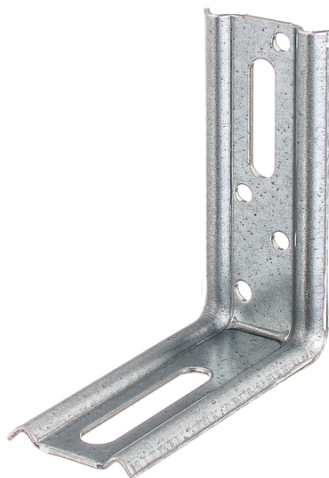

Equerre 2 pans 90 degrés 80x70x30 Galva Alberts - 339920

Référence (SKU) : SAA40094

EAN : 4004338339920

Réf. fournisseur : 339920

DESCRIPTION
