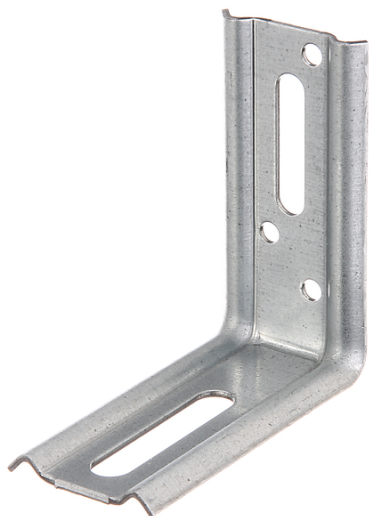

# Equerre 2 pans 90 degrés 70x70x30 Galva Alberts - 339913

Référence (SKU) : SAA40093

EAN : 4004338339913

Réf. fournisseur : 339913