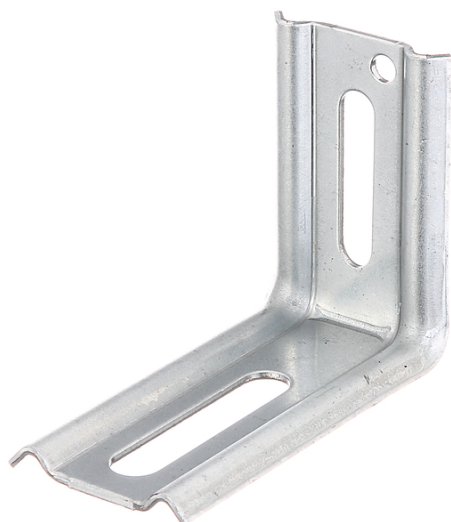

# Equerre 2 pans 90 degrés 50x70x30 Galva Alberts - 339906

Référence (SKU) : SAA40092

EAN : 4004338339906

Réf. fournisseur : 339906