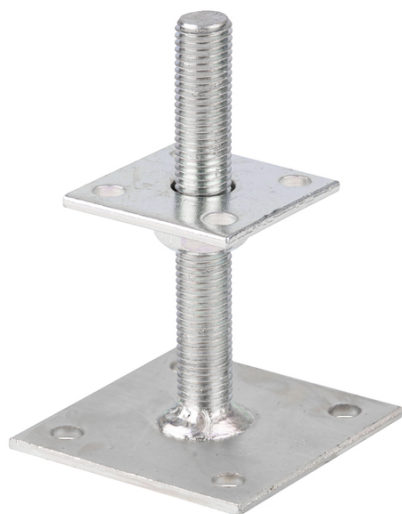

Sabot support poteau réglable 70/100 Galva Albers - 218102

angles
QUINCAILLERIE

Référence (SKU) : SAA40073

EAN : 4004338218102

Réf. fournisseur : 218102

DESCRIPTION

Modèle : à visser - à hauteur réglable