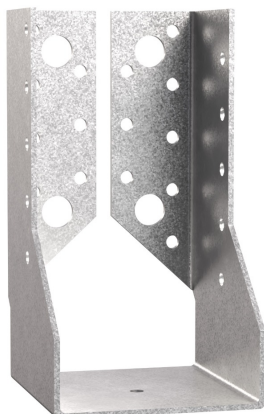

# Sabot à ailes intérieures - T500 L.80 /H.210 mm - SIMPSON - SAI500/80/2

Référence (SKU) : SAA40072

EAN : 3523140204925

Réf. fournisseur : SAI500/80/2

## DESCRIPTION

---

Support :Porteur : bois massif, bois composite, bois lamellé-collé,Porté : bois massif, bois composite, bois lamellé-collé.

Domaines d'utilisation :Solives,Pannes,Lisses et montants de bardage,Poteau poutre...