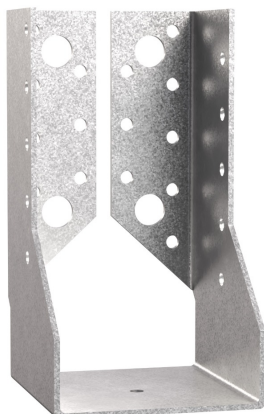

Sabot à ailes intérieures - T500 L.120 /H.190 mm - SIMPSON - SAI500/120/2

Référence (SKU) : SAA40071

EAN : 3523140200569

Réf. fournisseur : SAI500/120/2

DESCRIPTION

Support :Porteur : bois massif, bois composite, bois lamellé-collé,Porté : bois massif, bois composite, bois lamellé-collé.

Domaines d'utilisation :Solives,Pannes,Lisses et montants de bardage,Poteau poutre...