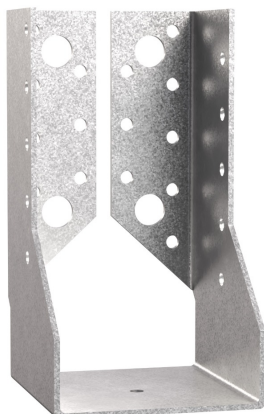

Sabot à ailes intérieures - T250 L.80 /H.85 mm - SIMPSON - SAI250/80/2

Référence (SKU) : SAA40069

EAN : 3523140207032

Réf. fournisseur : SAI250/80/2

DESCRIPTION

Support :Porteur : bois massif, bois composite, bois lamellé-collé,Porté : bois massif, bois composite, bois lamellé-collé.

Domaines d'utilisation :Solives,Pannes,Lisses et montants de bardage,Poteau poutre...