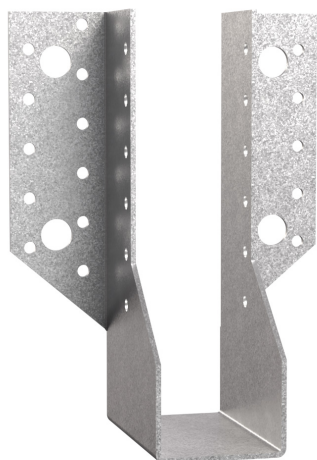

Sabot à ailes extérieures - T340 L.80 /H.130 mm - SIMPSON - SAEL340/80/2

Référence (SKU) : SAA40067

EAN : 3523140205120

Réf. fournisseur : SAEL340/80/2

DESCRIPTION

Support :Porteur : bois massif, bois composite, bois lamellé-collé, acier, béton,Porté : bois massif, bois composite, bois lamellé-collé.

Domaines d'utilisation :Solives, pannes,Poutres,Renforcement d'assemblages existants...