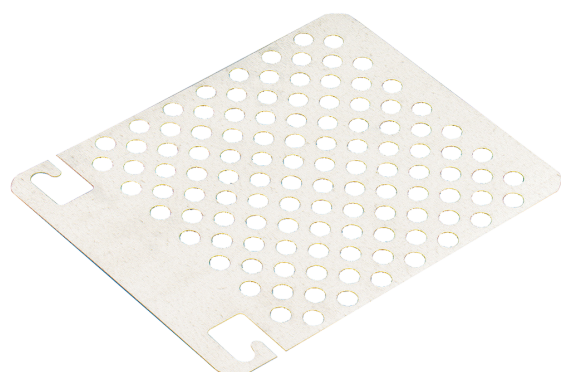

# Grille métal 250 mm en acier galvanisé - OUTIL PARFAIT - 756250

Référence (SKU) : OPF00223

EAN : 3289557565508

Réf. fournisseur : 756250

## DESCRIPTION

---

S'adapte sur les seaux et les camions pour essorer facilement les rouleaux à peindre.  
En acier galvanisé.