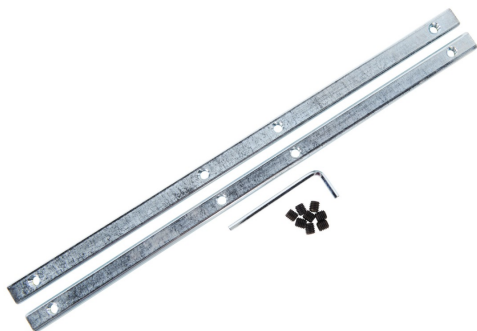

**Connecteur de rail de guidage
PSA-2 (pour GR800/GR1400/GR2700)
- MILWAUKEE - 4932479069**

Référence (SKU) : MIL02204

EAN : 4058546368630

Réf. fournisseur : 4932479069

DESCRIPTION
