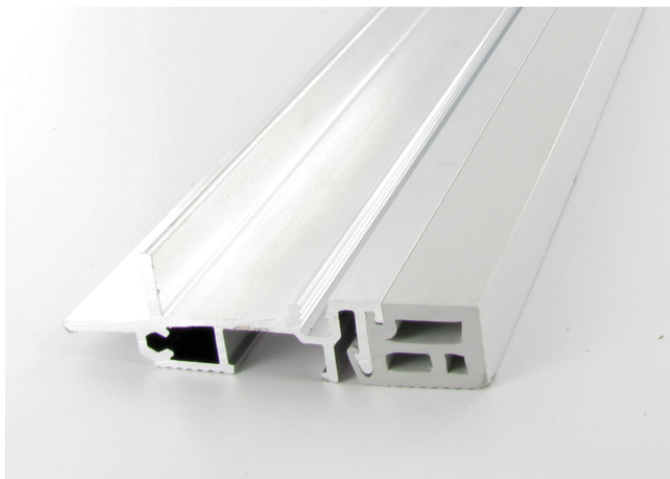

# Seuil pour bois à joint sur dormant rupture de pont thermique BILCOCQ - 20x68 mm - aluminium brut - SP68RT

Référence (SKU) : SVA60037

EAN : 3700709419550

Réf. fournisseur : SP68RT

## DESCRIPTION

---

Seuil à rupture de pont thermique pour l'étanchéité des parties basses des portes fenêtres bois de 68MM d'épaisseur, joint sur dormant. Finition aluminium brut.