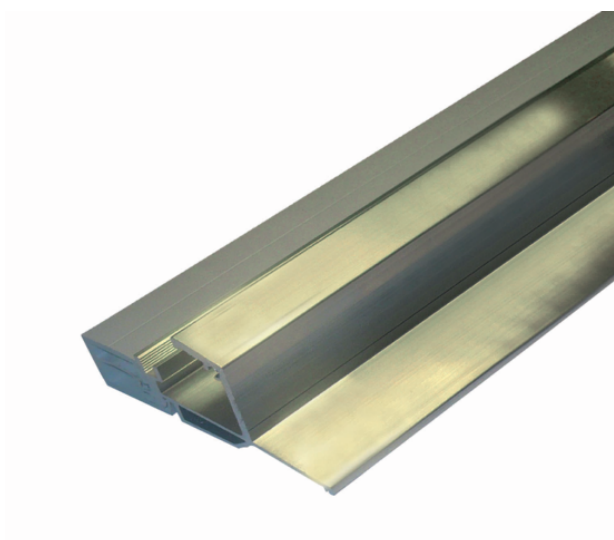

Sachet de 5 paires de pattes BILCOCQ pour seuil SP68RT - SP68RT-PEBP-S

Référence (SKU) : SVA50044

EAN : 3700709419581

Réf. fournisseur : SP68RT-PEBP-S

DESCRIPTION

Seuil à rupture de pont thermique pour l'étanchéité des parties basses des portes fenêtres bois de 68MM d'épaisseur, joint sur dorant. Finition aluminium brut.