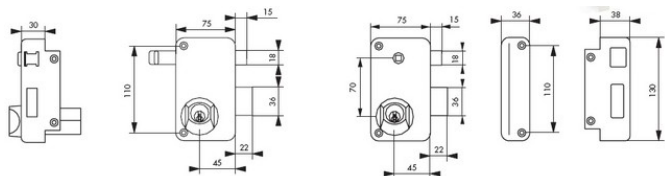

Serrure de sûreté verticale 75x130 mm noir à tirage THIRARD - Cylindre Ø23x45 mm - Droite - 000135

Référence (SKU) : SSA45509

EAN : 3150260001358

Réf. fournisseur : 135

DESCRIPTION

Coffre et gache en acier embouti, pêne et demi tour laiton
Mécanisme à 2 tours
Rappel du demi tour par la clé
Carré de 7mm
Cylindre livré avec 3 clés
Existe en version poussant