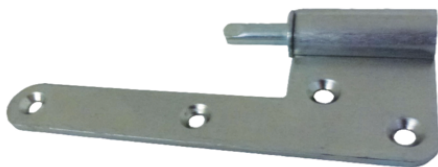

# Paumelle mâle HB130 - Réglable - Gauche - M-789091

Référence (SKU) : SSA30302

Réf. fournisseur : M-789091

## DESCRIPTION

---

- Paumelle mâle HB130 Axe Réglable Droite/Gauche.- Paumelle mâle HB130 AXE Réglable DROITE/GAUCHE Zinguée Blanc Lame Centrée.- Bouchon Femelle Blanc D15 Pour HB130.- Fourreau Blanc Pour HB130.