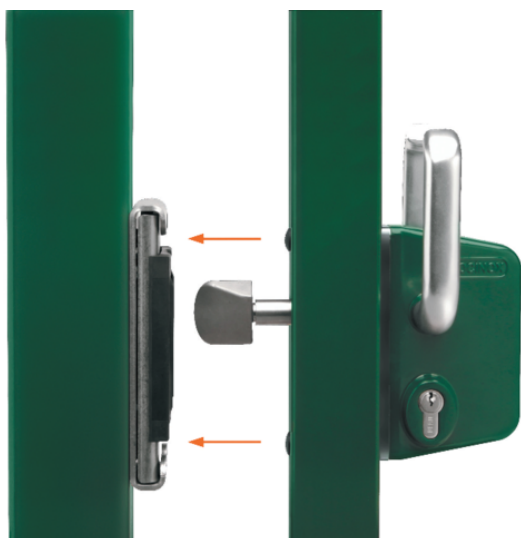

Serrure portail coulissant Inox LOCINOX profil 80 - LSKZ8080 U2L

Référence (SKU) : SNA60023

EAN : 5414768023006

Réf. fournisseur : LSKZ8080 U2L

DESCRIPTION

Serrure pour portail industriel coulissant
Fixation par 2 vis btr système de fermeture innovant, très robuste
utilisable avec la gâche SSKZ
Préciser la dimension du profil