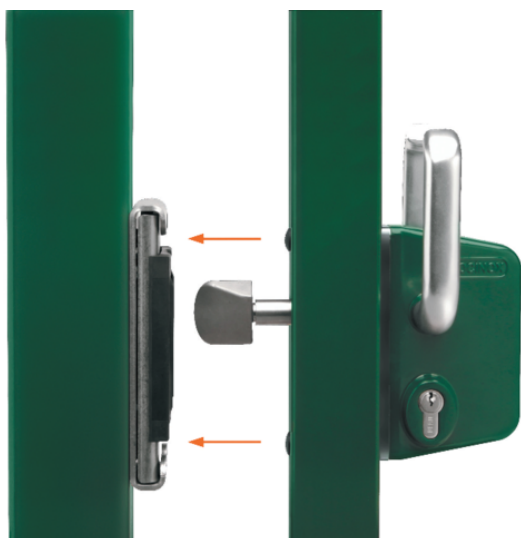

# Serrure portail coulissant Inox LOCINOX profil 60 - LSKZ6060 U2L

Référence (SKU) : SNA60022

EAN : 5414768024270

Réf. fournisseur : LSKZ6060 U2L

## DESCRIPTION

---

Serrure pour portail industriel coulissant Fixation par 2 vis btr système de fermeture innovant, très robuste utilisable avec la gâche SSKZ Préciser la dimension du profil