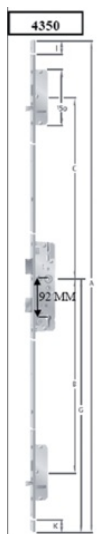

Coffre 3 points pènes ronds AS4350-P6/24 KfV tête U zingué - Axe 30-92-8mm - 3469683

Référence (SKU) : SNA35015

Réf. fournisseur : 3462062

DESCRIPTION

Coffre 3 points AS4350 à relevage de béquille. INOX