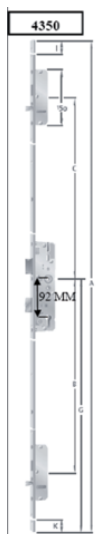

Coffre 3 points pênes ronds AS4350-P6/24 KfV tête U zingué - Axe 35-92-8mm - 3460654

Référence (SKU) : SNA35014

Réf. fournisseur : 3460654

DESCRIPTION

Coffre 3 points AS4350 à relevage de béquille. INOX