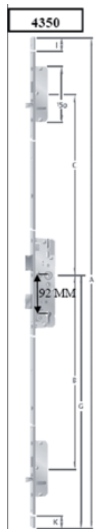

**Coffre 3 points pènes ronds  
AS4350-F/24 KfV 1/2 tour  
tête plate zingué - Axe  
30-92-8mm - 3464530**

**Référence (SKU) :** SNA35012

**Réf. fournisseur :** 3460007

## **DESCRIPTION**

---

Coffre 3 points AS4350 à relevage de béquille. INOX