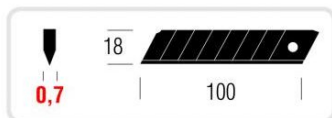

# Cutter All Black Pocket - Metrica - 9025

Référence (SKU) : METR0072

EAN : 8001066090259

Réf. fournisseur : 9025

## DESCRIPTION

---

10 lames SK4 de cutter de rechange pour votre Cutter Black Blade pocket 18mm "LE ZEBRA"

Lame de 18mm x 0,7mm

50% plus affutée, triple angle de coupe