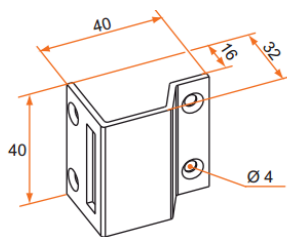

Gâche 3ème point décalé TIRARD Bichromaté - CE112009

Référence (SKU) : SMA20008

Réf. fournisseur : CE112009

DESCRIPTION

Adaptable sur tous types de persiennes (bois, PVC, métal) mais aussi sur volet battant, ce système de fermeture d'une épaisseur réduite permet de rabattre des vantaux repliables les uns contre les autres 3 points haut, bas et latéral, réversible, course 20 mm en 1 tour de clé, cylindre laiton diamètre 22 mm longueur 14 mm (20 et 38 mm sur commande), tringle de 18 x 4 mm et coulisseaux livrés séparément.