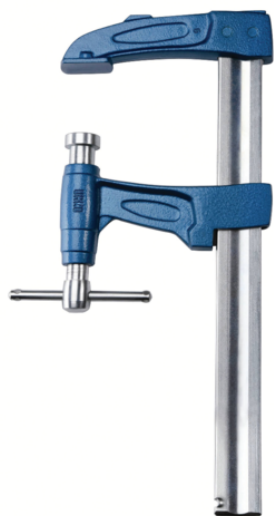

Serre-joint URKO Super Extra - Serrage 1500 mm - saillie 125 mm - Rail 40x10 mm - 1528150

Référence (SKU) : SGA30079

EAN : 8421097281509

Réf. fournisseur : 1528150

DESCRIPTION

Serre-joint de haute performance et durabilité. Pas de vis totalement isolé de l'extérieur. Tige crantée et zinguée de haute résistance et ténacité. Mécanisme interne à billes d'acier : grand serrage avec peu d'effort.