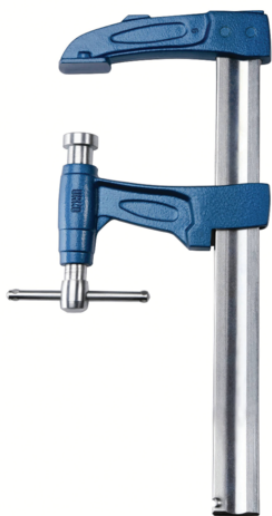

# Serre-joint URKO Super Extra - Serrage 1200 mm - saillie 125 mm - Rail 40x10 mm - 1528120

Référence (SKU) : SGA30078

EAN : 8421097281202

Réf. fournisseur : 1528120

## DESCRIPTION

---

Serre-joint de haute performance et durabilité. Pas de vis totalement isolé de l'extérieur. Tige crantée et zinguée de haute résistance et ténacité. Mécanisme interne à billes d'acier : grand serrage avec peu d'effort.