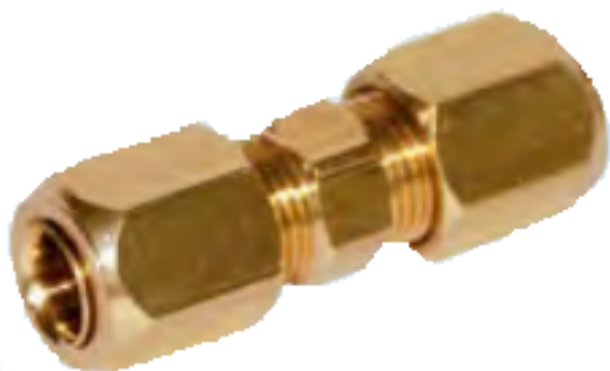

Raccord union droite MADICOB - pour tube Ø 6 mm - 1942

Référence (SKU) : SEA10029

Réf. fournisseur : 1942

DESCRIPTION

Le tube cuivre recuit de diamètre 6 mm est fixé par des colliers ou posé sous goulotte de protection plastique blanc 20 x 20 mm longueur 2 mètres Raccord cuivre à olive imperdable pour tube cuivre de diamètre 6 mm