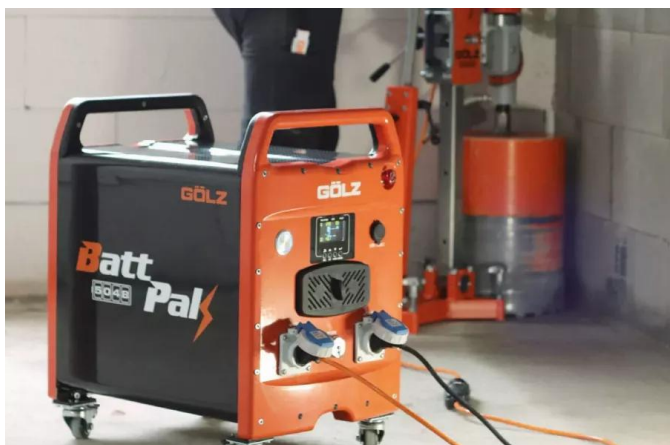

Extension de batterie - XPANSION 9600 - GOLZ -

Référence (SKU) : GOL00108

EAN : 4026189235763

Réf. fournisseur : BP9600F

DESCRIPTION

Extension de batterie
possibilité d'étendre cette capacité jusqu'à 9,6 kW/h