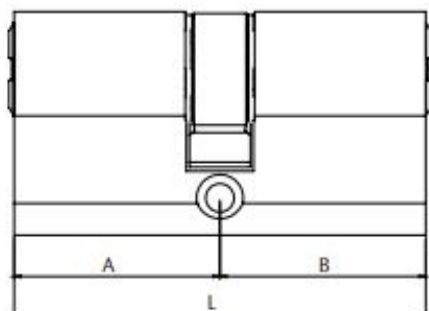

# Cylindre TESA TX80 45x45mm VD nickelé - 5 clés anticrochetage - TX854545N

Européen double entrée

Référence (SKU) : FEA00962

EAN : 8414625331937

Réf. fournisseur : TX854545N

## DESCRIPTION

Cylindre de haute sûreté TESA TX80 système SENSOR à clés incopiables brevetées. La duplication des clés se fait exclusivement chez TESA Sécurité France sur justification des 2 codes de sécurité de la carte de propriété et de la clé. 10 à 21 goupilles actives, extra-dur et anti-crochetage. Protection anti-perçage. Brevet valable jusqu'en 2024, carte de propriété. 5 clés alvéolaires réversibles en maillechort. Finition: laiton ou nickelé.