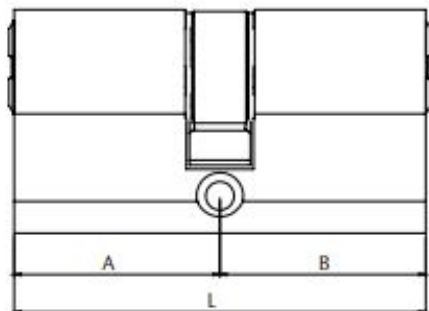

Cylindre TESA TX80 40x40mm VD nickelé - 5 clés anticrochetage - TX854040N

Européen double entrée

Référence (SKU) : FEA00961

EAN : 8414625319232

Réf. fournisseur : TX854040N

DESCRIPTION

Cylindre de haute sûreté TESA TX80 système SENSOR à clés incopiables brevetées. La duplication des clés se fait exclusivement chez TESA Sécurité France sur justification des 2 codes de sécurité de la carte de propriété et de la clé. 10 à 21 goupilles actives, extra-dur et anti-crochetage. Protection anti-perçage. Brevet valable jusqu'en 2024, carte de propriété. 5 clés alvéolaires réversibles en maillechort. Finition: laiton ou nickelé.