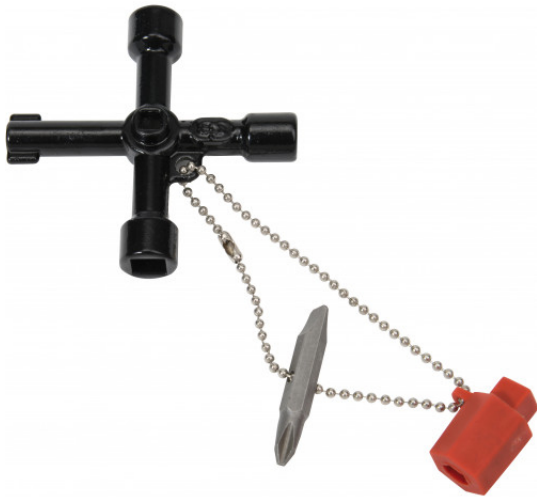

Clé universelle - SAM OUTILLAGE - 91

Référence (SKU) : SAM02888

EAN : 3272670737747

Réf. fournisseur : 91

DESCRIPTION

Clé universelle pour armoires électriques, coffrets, etc.

Outil en zinc moulé sous pression doté des empreintes suivantes : carré 6 mm, carré 7-8 mm, triangle 7-8 mm et double panneton 3-5 mm.

Clé également fournie avec un adaptateur et un embout de tournevis double (fente 7 mm, Phillips n° 2) pour serrer/desserrer les vis standard.