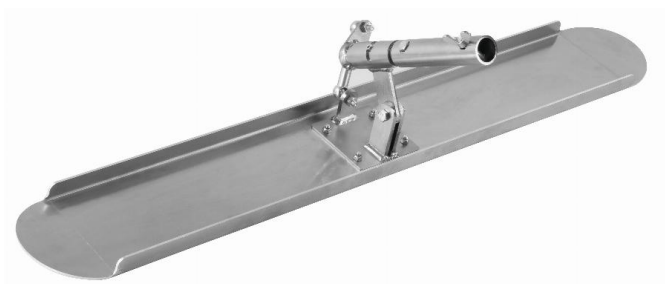

Lisseuse béton alu 100CM articulée - MOB - 304600

Référence (SKU) : OCA80303

EAN : 3479133046006

Réf. fournisseur : 304600

DESCRIPTION

Lisseuse articulée aluminium Mondelin

Utilisation : Pour lisser les dalles en béton

Permet de refermer la surface du béton quand celui-ci commence sa prise et d'assurer la planéité de la surface sans laisser de trace

S'utilise avec la perche 304010 pour ne pas avoir à marcher sur le béton

Une articulation ultra-maniable : articulation intégrée permet d'incliner la lame par simple rotation du manche

L'angle se modifie facilement pour s'adapter au mouvement de pousser ou tirer

Dimensions : 100 x 14cm