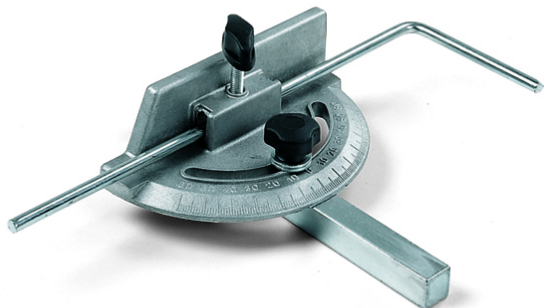

Rapporteur gradué FEMl pour kit plan de travail - 5130752

angles
QUINCAILLERIE

Référence (SKU) : FEMl0238

EAN : 8025191700081

Réf. fournisseur : 5130752

DESCRIPTION

Réglage d'angle 0°- 60° droite - gauche