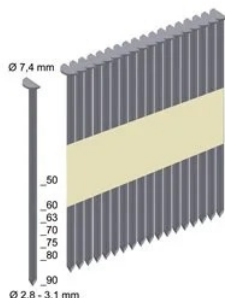

Clous 34° RS MILWAUKEE - 493249

angles
QUINCAILLERIE

Référence (SKU) : CFG94135

Réf. fournisseur : 493249

DESCRIPTION

Utilisable sur le M18 FFN.

Clous en bande papier, 34°, tête en D

Angle 34°

Matériaux annelés

VARIANTES

Réf.	Nom
MIL01398	Clous 34° RS MILWAUKEE 50 mm - 2200 pièces - 4932492599
MIL01399	Clous 34° RS MILWAUKEE 63 mm - 2200 pièces - 4932492600
MIL01400	Clous 34° RS MILWAUKEE 75 mm - 2200 pièces - 4932492602
MIL01401	Clous 34° RS MILWAUKEE 80 mm - 2200 pièces - 4932492603
MIL01402	Clous 34° RS MILWAUKEE 90 mm - 2200 pièces - 4932492604
MIL01403	Clous 34° RS galva MILWAUKEE 63 mm - 2200 pièces - 4932492607
MIL01404	Clous 34° RS galva MILWAUKEE 80 mm - 2200 pièces - 4932492611