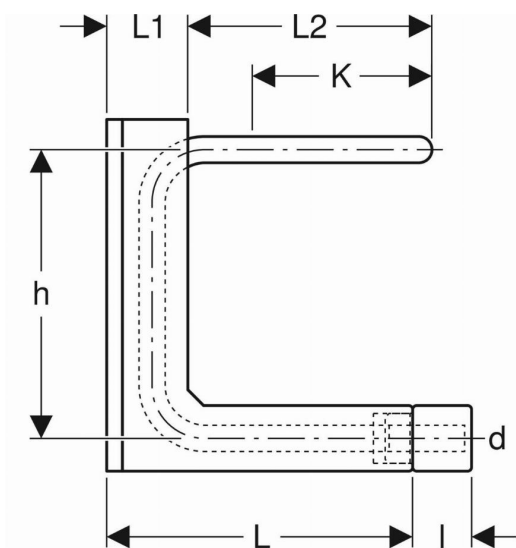

Boîtier de raccordement GEBERIT Mapress type C d15mm, Ad5cm - 63108

Référence (SKU) : GEB01059

EAN : 4024723631088

Réf. fournisseur : 63108

DESCRIPTION

Boîtier de raccordement Geberit Mapress type C: d=15mm