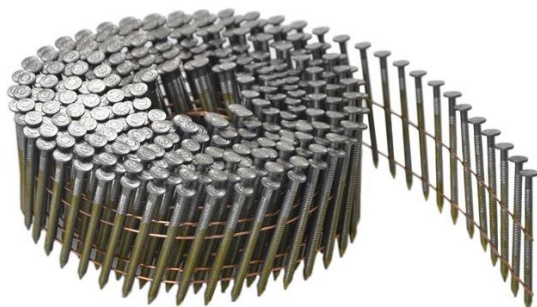

# Pointes en rouleau FAC 2.5x50 annelés - BOSTITCH - Boite de 9900 - F250R50Q

**angles**  
QUINCAILLERIE

Référence (SKU) : PQA28077

EAN : 5902013953258

Réf. fournisseur : F250R50Q

## DESCRIPTION

---

Réf. F250R50Q

Description POINTES RLX 2.50-50 RING 9.9M

Diamètre 2.5 mm

Tête 7.2 mm

Longueur 50 mm

Profil Annelée

Finition Brillant

Quantité par boîte 9900

DoP DOP-EU\_25\_RRB

Outils compatibles

IC70-1-E

IC70-1-EIC90-1-E

IC90-1-EIC90C-1-E

IC90C-1-EN70CB-1-E