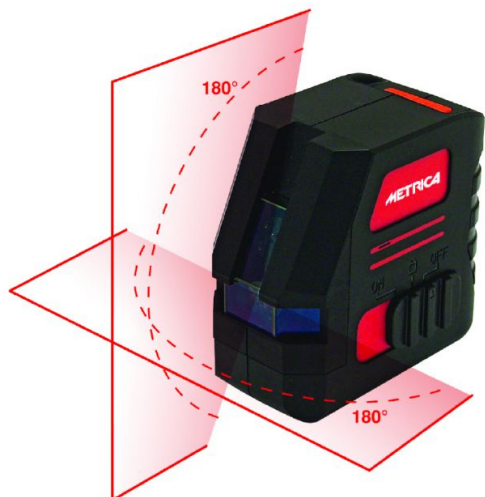

Laserbox 180 METRICA - 60805

angles
QUINCAILLERIE

Référence (SKU) : METR0005

EAN : 8001066608058

Réf. fournisseur : 60805

DESCRIPTION

Niveau laser auto-nivellement: projette un plan vertical et horizontal avec une ouverture à 180 °, fixe ou auto-nivelée

Utilisation intérieure ou extérieure (avec récepteur Réf 60811 non inclus)

Arrêt automatique du laser si l'appareil est en dehors de la plage d'auto-nivellement

Système de verrouillage intégré pour éviter les vibrations pendant le transport

Forme compacte; antidérapant