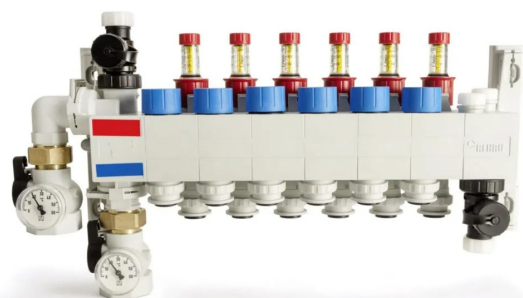

Collecteur compact REHAU 14 circuits - 14708201001

angles
QUINCAILLERIE

Référence (SKU) : REH00233

EAN : 4061264884122

Réf. fournisseur : 14708201001

DESCRIPTION

Collecteur polymère compact pour un encombrement réduit, livré prémonté et équipé de raccords instantanés en tube PER RAUTHERM de Ø 16 x 1.5. Durée de garantie: 2 ans selon conditions de garantie REHAU.