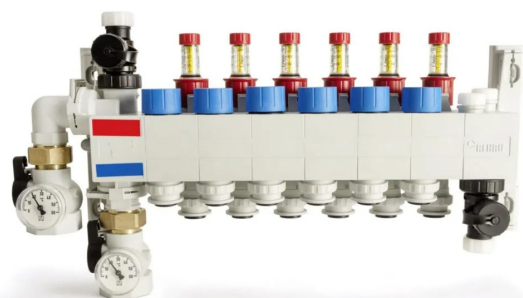

# Collecteur compact REHAU 13 circuits - 14708101001

**angles**  
QUINCAILLERIE

**Référence (SKU) :** REH00232

**EAN :** 4061264884115

**Réf. fournisseur :** 14708101001

## DESCRIPTION

---

Collecteur polymère compact pour un encombrement réduit, livré prémonté et équipé de raccords instantanés en tube PER RAUTHERM de Ø 16 x 1.5. Durée de garantie: 2 ans selon conditions de garantie REHAU.