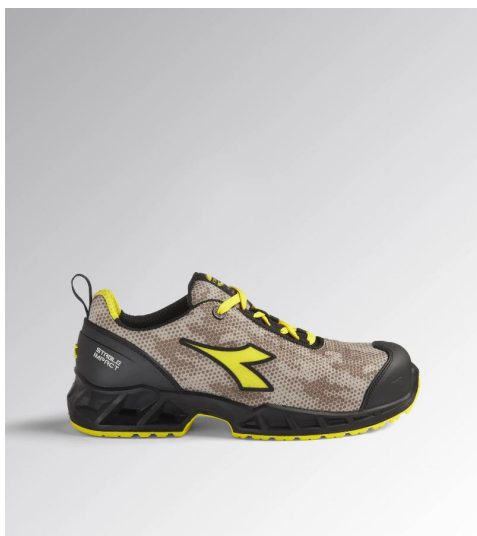

Chaussure basse Shark Stable Impact S3 DIADORA - 701.177671

Référence (SKU) : CFG93847

Réf. fournisseur : 701.177671

DESCRIPTION

Chaussures de sécurité basses S3 en tissu technique polyester 350 gr/m² hydrofuge avec technologie d'amorti Stable Impact System.

Bout en aluminium 200J.

Chaussant 11.

Doublure Air Mesh avec insert anti-déchaussement en microfibre, K-SOLE, semelle de propreté amovible en mousse de polyuréthane, respirante et traitée aux charbons actifs.

ESD.

VARIANTES

Réf.	Nom
CHA50437	Chaussure basse Shark Stable Impact S3 DIADORA Noir T.43 - 701.177671/C2541-43
CHA50438	Chaussure basse Shark Stable Impact S3 DIADORA Noir T.44 - 701.177671/C2541-44
CHA50439	Chaussure basse Shark Stable Impact S3 DIADORA Noir T.45 - 701.177671/C2541-45
CHA50440	Chaussure basse Shark Stable Impact S3 DIADORA Noir T.46 - 701.177671/C2541-46
CHA50442	Chaussure basse Shark Stable Impact S3 DIADORA Noir T.48 - 701.177671/C2541-48