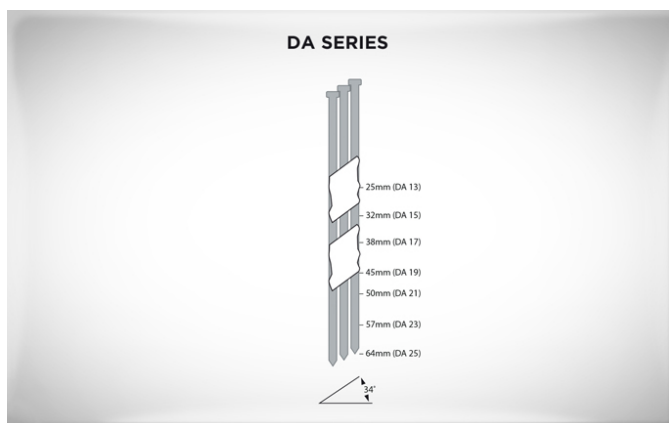

Clous de finition DA Clair SENCO - DAEPB

Référence (SKU) : CFG93673

Réf. fournisseur : DAEPB

DESCRIPTION

Applications : meubles et armoires, moulures et garnitures, plinthes, cimaises, portes et encadrements de fenêtres

VARIANTES

Réf.	Nom
COA01530	Clous de finition DA 25 mm Clair SENCO - Boîte de 4000 - DA13EPB
COA01531	Clous de finition DA 32 mm Clair SENCO - Boîte de 4000 - DA15EPB
COA01532	Clous de finition DA 38 mm Clair SENCO - Boîte de 4000 - DA17EPB
COA01533	Clous de finition DA 45 mm Clair SENCO - Boîte de 4000 - DA19EPB
COA01534	Clous de finition DA 50 mm Clair SENCO - Boîte de 4000 - DA21EPB
COA01541	Clous de finition DA 63,5 mm Clair SENCO - Boîte de 4000 - DA25EPB