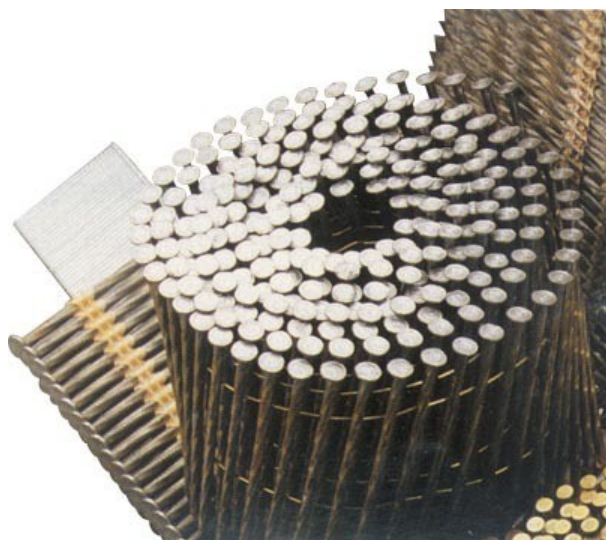

Pointe lisse en rouleau FAC Ø2.5 x 70 mm C BOSTITCH - boîte 9000 - F25070Q

Référence (SKU) : PQA28029

EAN : 5902013957645

Réf. fournisseur : F25070Q

DESCRIPTION

Outils compatibles:

IC70-1-E/ IC70-1-EIC90-1-E/ IC90-1-EIC90C-1-E/ IC90C-1-EN70CB-1-E/ N70CB-1-EN71C-1-E/ N71C-1-EN75C-2-E/
N75C-2-EN75CWW-1-E/ N75CWW-1-EN8090CB-1ML-E/ N8090CB-1ML-EN80CB-1ML-E/ N80CB-1ML-EN89C-1P-E/
N89C-1P-EN89C-2K-E/ N89C-2K-E