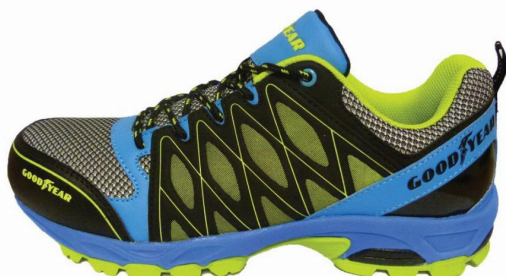

Chaussures de sécurité Goodyear Silverstone S1P Black/Green - 1503

Référence (SKU) : CFG37009

Réf. fournisseur : 1503

DESCRIPTION

Conforme à la norme ISO EN 20345 concernant les chaussures de sécurité avec coquille de protection : embout de protection résistant à un choc d'une énergie de 200 joules et un écrasement de 15 kN, innocuité, confort, solidité et semelle contre les glissades.

Norme principale S1 : ces baskets de sécurité Goodyear S1 sont antistatiques, la semelle est résistante aux hydrocarbures, absorption des chocs au talon

Normes complémentaires :

SRA : ces baskets de protection sont antidérapantes, c'est-à-dire que la semelle résiste aux glissements (testée sur sol céramique uniquement)

HRO : chaussures de sécurité dont la semelle résiste à la chaleur par contact direct jusqu'à 300°C

Tige :

Tige synthétique thermo-moulée et traitée anti-bactérien avec doublure en maille

Laçage textile

100% amagnétiques : elles sont sans aucune pièce métallique

VARIANTES

Réf.	Nom
CAR21431	Chaussures Goodyear Silverstone S1 Multi-Multi T.37 - 1503T37
CAR21432	Chaussures Goodyear Silverstone S1 Multi-Multi T.38 - 1503T38
CAR21433	Chaussures Goodyear Silverstone S1 Multi-Multi T.39 - 1503T39
CAR21434	Chaussures Goodyear Silverstone S1 Multi-Multi T.40 - 1503T40
CAR21435	Chaussures Goodyear Silverstone S1 Multi-Multi T.41 - 1503T41
CAR21436	Chaussures Goodyear Silverstone S1 Multi-Multi T.42 - 1503T42
CAR21437	Chaussures Goodyear Silverstone S1 Multi-Multi T.43 - 1503T43