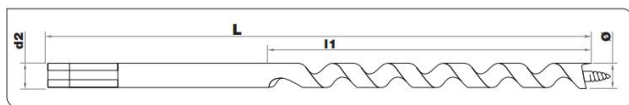

Foret bois spirale unique queue hexagonale TIVOLY - 1080014

Référence (SKU) : CFG93526

Réf. fournisseur : 1080014

DESCRIPTION

Foret bois technic spirale unique, queue hexagonale, usage intensif

VARIANTES

Réf.	Nom
TIV00119	Foret bois spirale unique queue hexagonale Ø10 x200 mm TIVOLY - 10800141000
TIV00132	Foret bois spirale unique queue hexagonale Ø12 x 200 mm TIVOLY - 10800141200
TIV00149	Foret bois spirale unique queue hexagonale Ø14 x 200 mm TIVOLY - 10800141400
TIV00152	Foret bois spirale unique queue hexagonale Ø16 x 200 mm TIVOLY - 10800141600
TIV00129	Foret bois spirale unique queue hexagonale Ø18 x 200 mm TIVOLY - 10800141800
TIV00148	Foret bois spirale unique queue hexagonale Ø20 x 200 mm TIVOLY - 10800142000
TIV00135	Foret bois spirale unique queue hexagonale Ø22 x 200 mm TIVOLY - 10800142200
TIV00225	Foret bois spirale unique queue hexagonale Ø24 x 200 mm TIVOLY - 10800142400
TIV00068	Foret bois spirale unique queue hexagonale Ø6 x 200 mm TIVOLY - 10800140600
TIV00171	Foret bois spirale unique queue hexagonale Ø7 x 200 mm TIVOLY - 10800140700
TIV00109	Foret bois spirale unique queue hexagonale Ø8 x 200 mm TIVOLY - 10800140800
TIV00134	Foret bois spirale unique queue hexagonale Ø18 x 450 mm TIVOLY - 10800241800
TIV00139	Foret bois spirale unique queue hexagonale Ø14 x 450 mm TIVOLY - 10800241400
TIV00144	Foret bois spirale unique queue hexagonale Ø12 x 450 mm TIVOLY - 10800241200
TIV00146	Foret bois spirale unique queue hexagonale Ø18 x 600 mm TIVOLY - 10801241800
TIV00154	Foret bois spirale unique queue hexagonale Ø20 x 450 mm TIVOLY - 10800242000
TIV00168	Foret bois spirale unique queue hexagonale Ø22 x 450 mm TIVOLY - 10800242200
TIV00170	Foret bois spirale unique queue hexagonale Ø16 x 600 mm TIVOLY - 10801241600
TIV00185	Foret bois spirale unique queue hexagonale Ø24 x 450 mm TIVOLY - 10800242400
TIV00178	Foret bois spirale unique queue hexagonale Ø16 x 450 mm TIVOLY - 10800241600
TIV00195	Foret bois spirale unique queue hexagonale Ø20 x 600 mm TIVOLY - 10801242000
TIV00202	Foret bois spirale unique queue hexagonale Ø22 x 600 mm TIVOLY - 10801242200
TIV00212	Foret bois spirale unique queue hexagonale Ø10 x 450 mm TIVOLY - 10800241000
TIV00224	Foret bois spirale unique queue hexagonale Ø8 x 450 mm TIVOLY - 10800240800