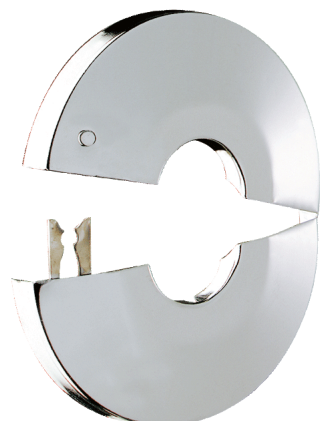

Rosace ouvrante chromée H9 DELABIE - 2 pièces - 8240.2P

angles
QUINCAILLERIE

Référence (SKU) : CFG93486

Réf. fournisseur : 8240.2P

DESCRIPTION

Rosace ouvrante chromée.

Ø 12 ou 16/54, H.9 mm.

Laiton massif.

Livré par 2 pièces.

Garantie 10 ans.

VARIANTES

Réf.	Nom
DEL00052	Rosace ouvrante chromée Ø12-54 H9 DELABIE - 2 pièces - 824012.2P
DEL00053	Rosace ouvrante chromée Ø16-54 H9 DELABIE - 2 pièces - 824016.2P