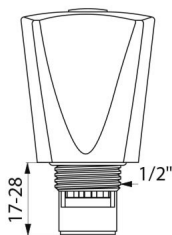

Tête Ceram DELABIE - H360015

angles
QUINCAILLERIE

Référence (SKU) : DEL00047

EAN : 3456330001663

Réf. fournisseur : H360015

DESCRIPTION

Tête universelle à disques céramique 1/2 tour.

Croisillon HANDY.

Remplace les têtes usagées sur la plupart des robinetteries.

Profondeur de siège réglable de 17 à 28 mm et jusqu'à 32 mm avec rallonge.

Livrée avec pastilles bleue et rouge.

Garantie 10 ans.