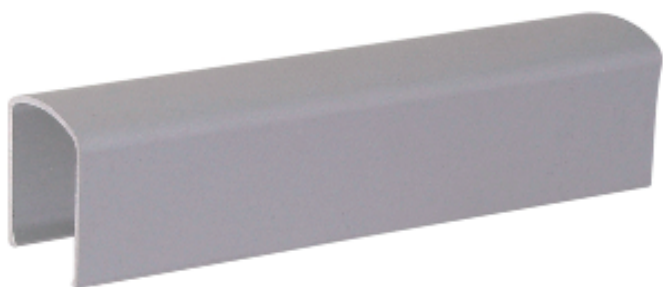

Profil de recouvrement pour OL90/95 GEZE - L.2000 mm -EV1 - Argent - 30401

Référence (SKU) : MHA22131

EAN : 4106030304012

Réf. fournisseur : 30401

DESCRIPTION

Montage facile, même si les embrasures sont profondes, carle compas et la tringle se montent sur le devant Toutes les pièces visibles sont en aluminium Aucun vis de fixation visible Encombrement réduit au-dessus ou sur le côté du vantail