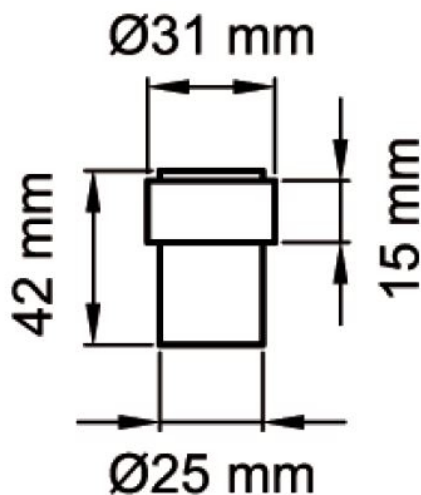

Butoir carré KARCHER DESIGN Inox - EZ216 71

Référence (SKU) : BCA80108

EAN : 4038847056405

Réf. fournisseur : EZ216 71

DESCRIPTION

Arrête de porte

Matière Inox 304

Finition Inox satiné (71)

Dimensions 42 mm - 31x 31mm

Vis avec goujon M6x35 mm

Forme Carrée