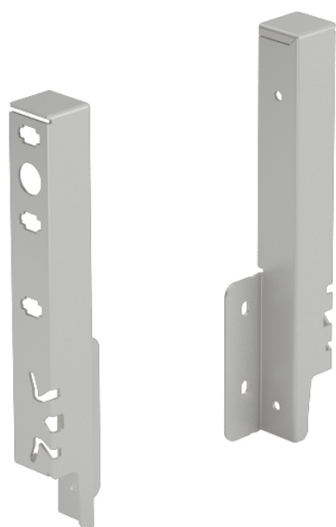

Ensemble profilés latéraux Arcitech 500/94 HETTICH Gris + fixations - 9150643

Référence (SKU) : CUA60086

EAN : 4023149169212

Réf. fournisseur : 9150643

DESCRIPTION

Jeu de connecteurs panneau arrière ArciTech 186 mm, argent, gauche et droit

Pour panneau arrière en bois ou en aluminium

L'ensemble comprend:

1 connecteur de panneau arrière, gauche et droit

Matériel de fixation