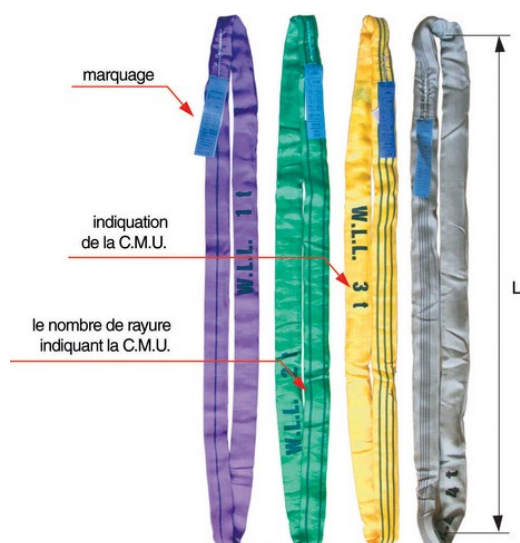

# Elingue ronde Grise LEVAC - L. utile 3 m - CMU 4T - Coef.utile 7:1 - 4428Q30

Référence (SKU) : LEA60107

EAN : 3660721040814

Réf. fournisseur : 4428Q30

## DESCRIPTION

Coefficient d'utilisation 1/7 Bague de marquage indiquant la charge d'utilisation Fibres et gaine en polyester Résiste aux ultraviolets, aux graisses, à la saleté, et à l'eau salée Conforme à la norme EN 1492-2