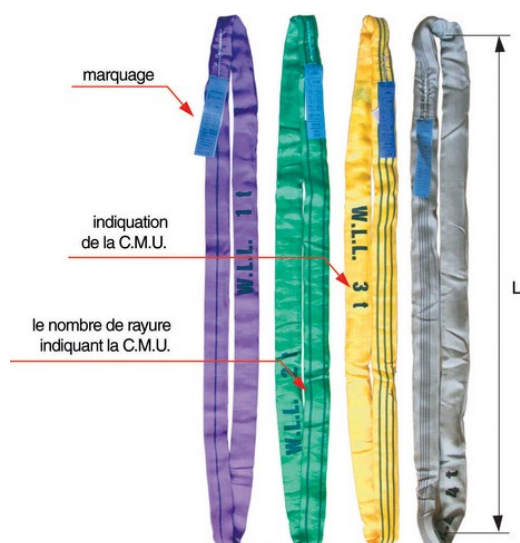

# Elingue ronde Jaune LEVAC - L. utile 3 m - CMU 3T - Coef.utile 7:1 - 4428P30

Référence (SKU) : LEA60105

EAN : 3660721040722

Réf. fournisseur : 4428P30

## DESCRIPTION

Coefficient d'utilisation 1/7 Bague de marquage indiquant la charge d'utilisation Fibres et gaine en polyester Résiste aux ultraviolets, aux graisses, à la saleté, et à l'eau salée Conforme à la norme EN 1492-2