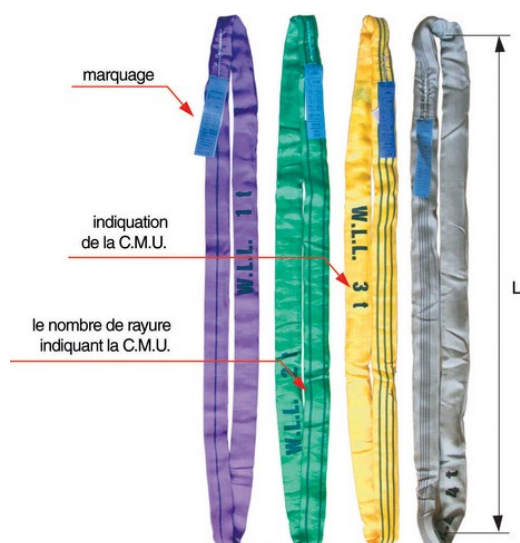

Elingue ronde Jaune LEVAC - L. utile 2 m - CMU 3T - Coef.utile 7:1 - 4428P20

Référence (SKU) : LEA60104

EAN : 3660721040708

Réf. fournisseur : 4428P20

DESCRIPTION

Coefficient d'utilisation 1/7 Bague de marquage indiquant la charge d'utilisation Fibres et gaine en polyester Résiste aux ultraviolets, aux graisses, à la saleté, et à l'eau salée Conforme à la norme EN 1492-2